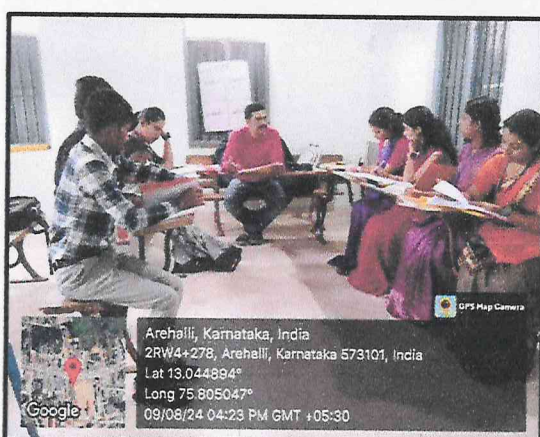

Arehalli, Karnataka, India
2RW4+278, Arehalli, Karnataka 573101, India
Lat 13.044884°
Long 75.805047°
09/08/24 04:23 PM GMT +05:30